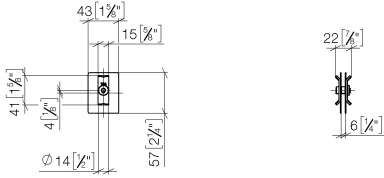

Kit di fissaggio per montaggio su vetro bifacciale -

12 351 970 90

Kit di fissaggio per montaggio su vetro bifacciale -

12 351 970 90

Kit di fissaggio per montaggio su vetro bifacciale -

12 351 970 90

mm [inches]

Kit di fissaggio per montaggio su vetro bifacciale -

12 351 970 90